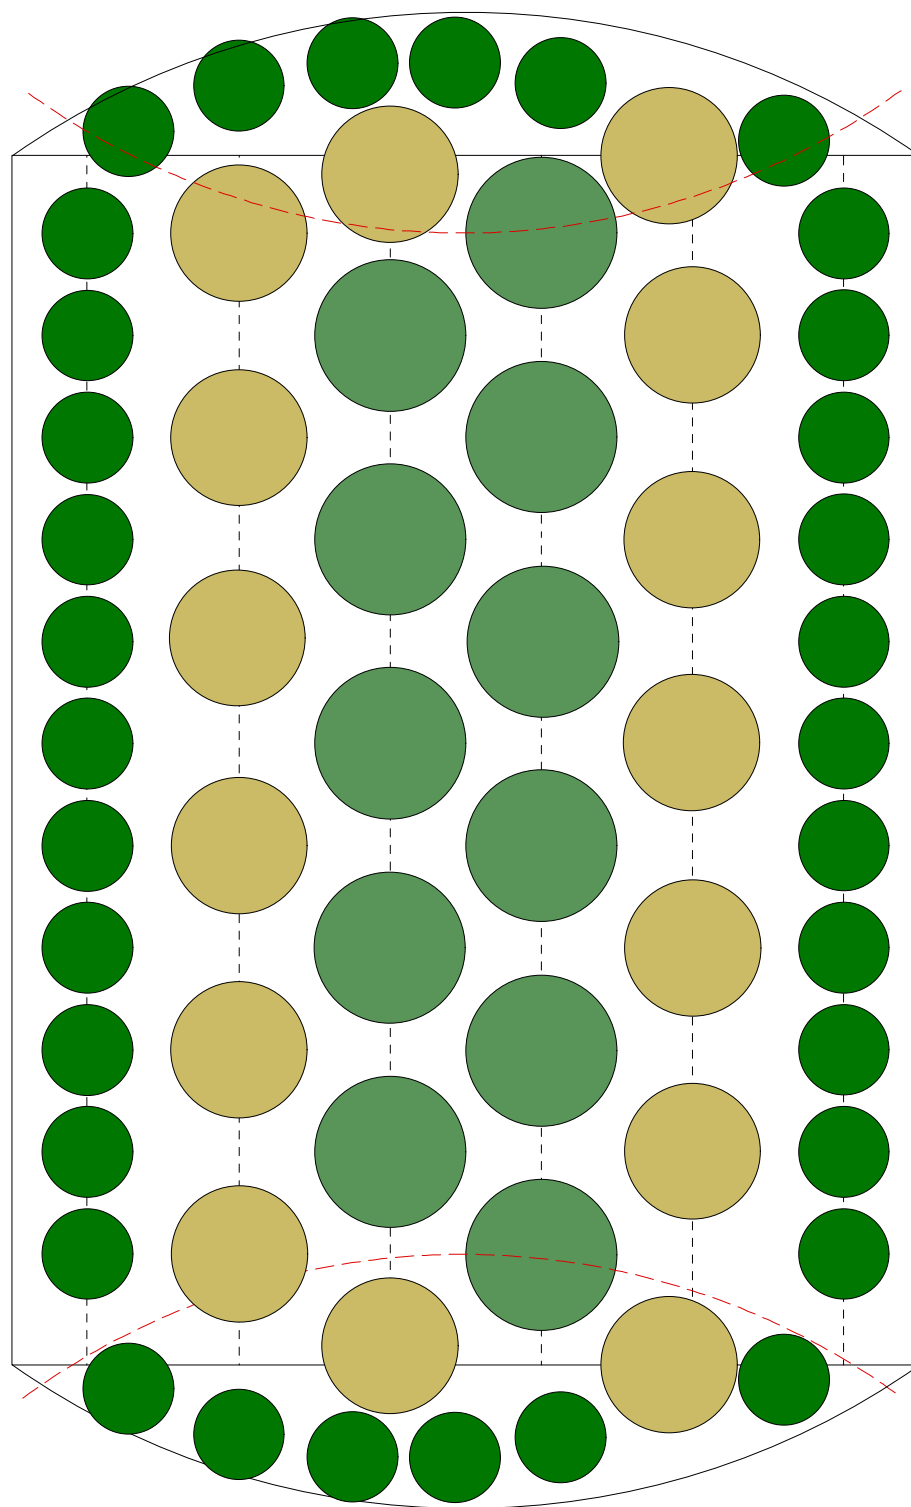

6,00

8,00

Massief:

Rhododendron 'Ponticum' (Paars)
- 11 st. (120/140) B-kwaliteit

Rhododendron 'Grandiflorum' (Paars)
- 11 st. (100/120) B-kwaliteit
- 22 st. (80/100) A-kwaliteit

1 Kop:

Rhododendron 'Grandiflorum' (Paars)
- 2 st. (100/120) A-kwaliteit
- 6 st. (80/100) A-kwaliteit

Oppervlakte:

57 m²

LEGENDE

-  Maat 80/100
-  Maat 100/120
-  Maat 120/140
-  Maat 140/160