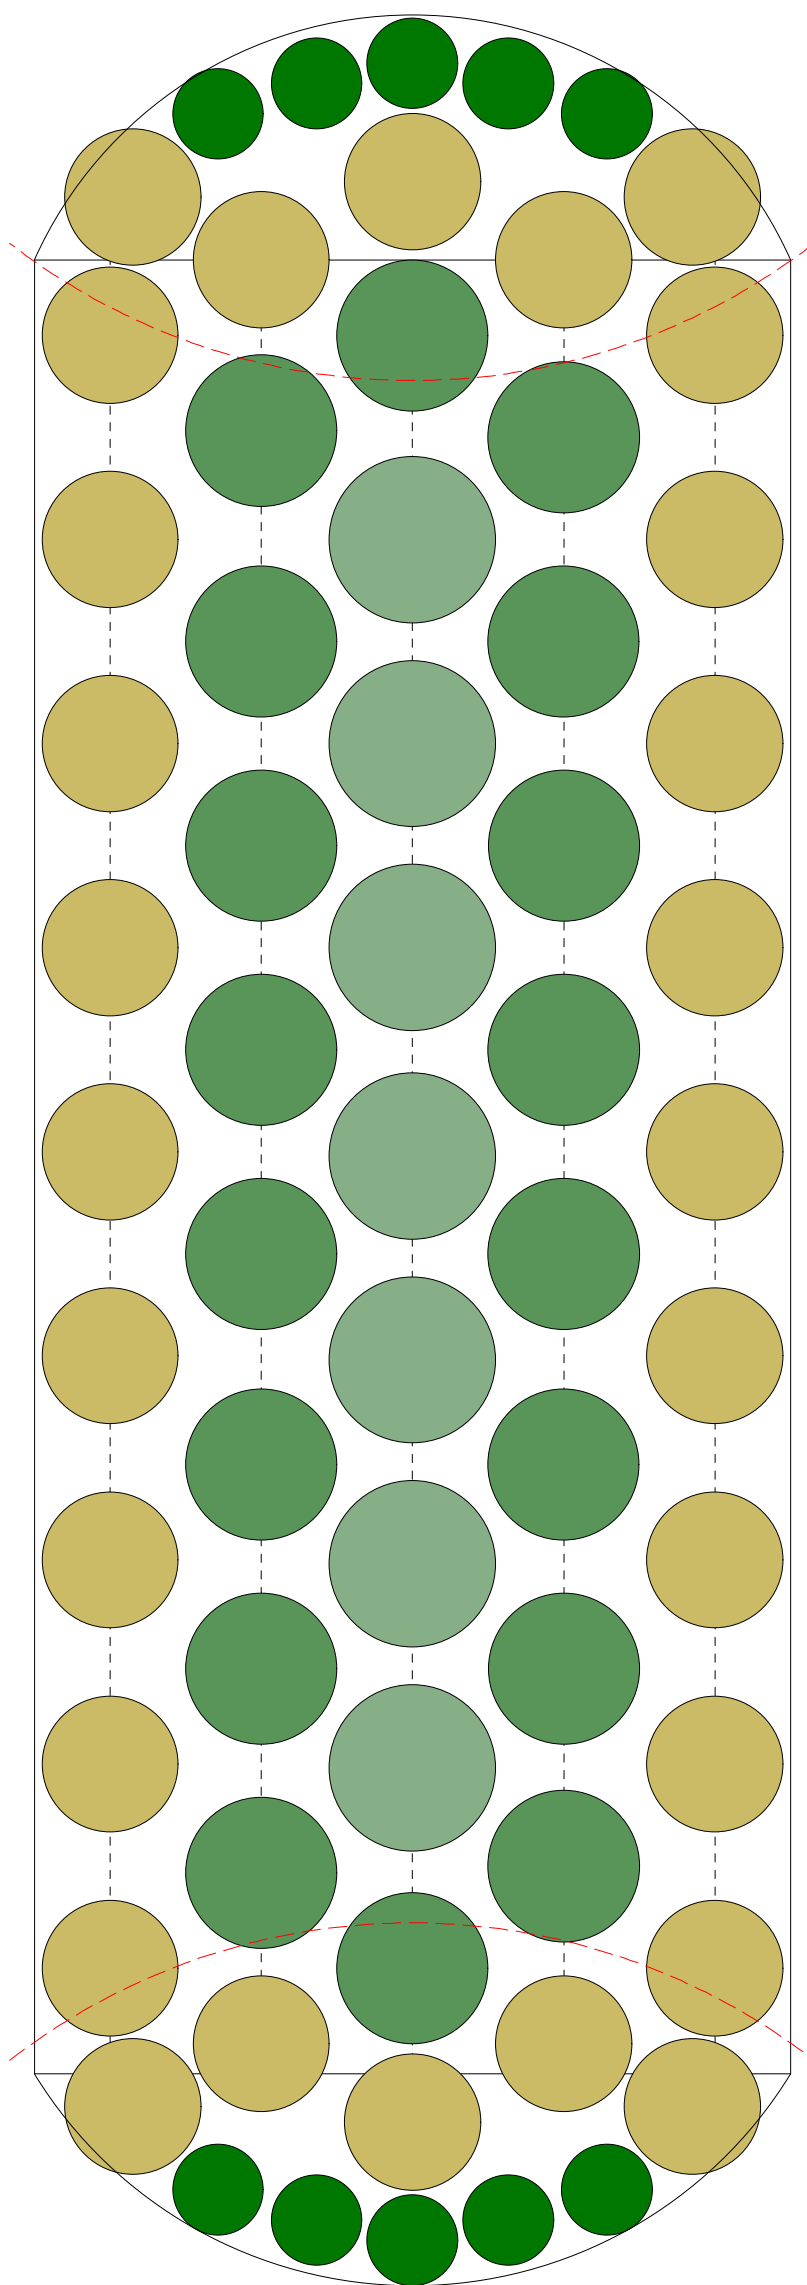

5,00

12,00

Massief:

Rhododendron 'Ponticum' (Paars)  
- 7 st. (140/160) B-kwaliteit

Rhododendron 'Ponticum' (Paars)  
- 16 st. (120/140) B-kwaliteit

Rhododendron 'Cunningham's White' (Wit)  
- 18 st. (100/120) A-kwaliteit

1 Kop:

Rhododendron 'Ponticum' (Paars)  
- 1 st. (120/140) B-kwaliteit

Rhododendron 'Cunningham's White' (Wit)  
- 5 st. (100/120) A-kwaliteit  
- 5 st. (80/100) A-kwaliteit

Oppervlakte:

72,5 m<sup>2</sup>

LEGENDE

-  Maat 80/100
-  Maat 100/120
-  Maat 120/140
-  Maat 140/160

RHODOS  
HANDELSKWEKERIJ

SCHEMA MASSIEF RECHT 5x12m