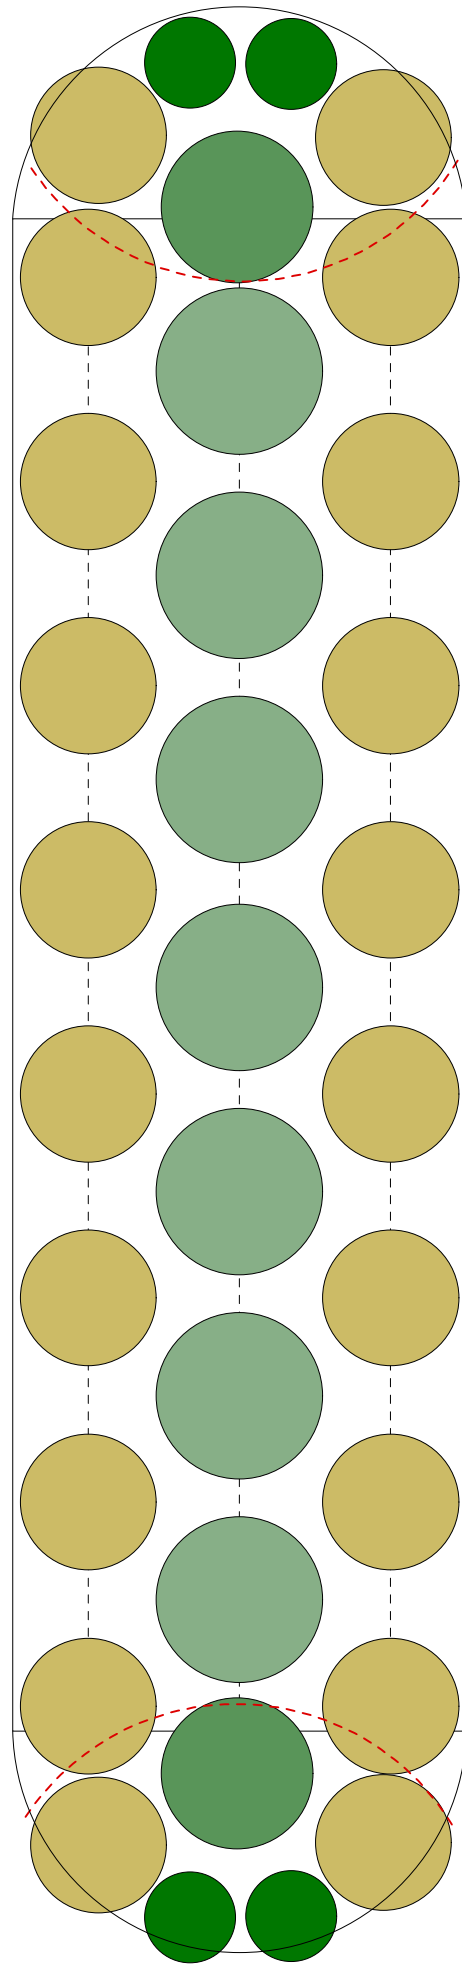

3,00

10,00

Massief:

Rhododendron 'Ponticum' (Paars)
- 7 st. (140/160) B-kwaliteit

Rhododendron 'Roseum Elegans' (Roos)
- 16 st. (100/120) A-kwaliteit

1 Kop:

Rhododendron 'Ponticum' (Paars)
- 1 st. (120/140) B-kwaliteit

Rhododendron 'Roseum Elegans' (Roos)
- 2 st. (100/120) A-kwaliteit
- 2 st. (80/100) A-kwaliteit

Oppervlakte:

37 m²

LEGENDE

-  Maat 80/100
-  Maat 100/120
-  Maat 120/140
-  Maat 140/160