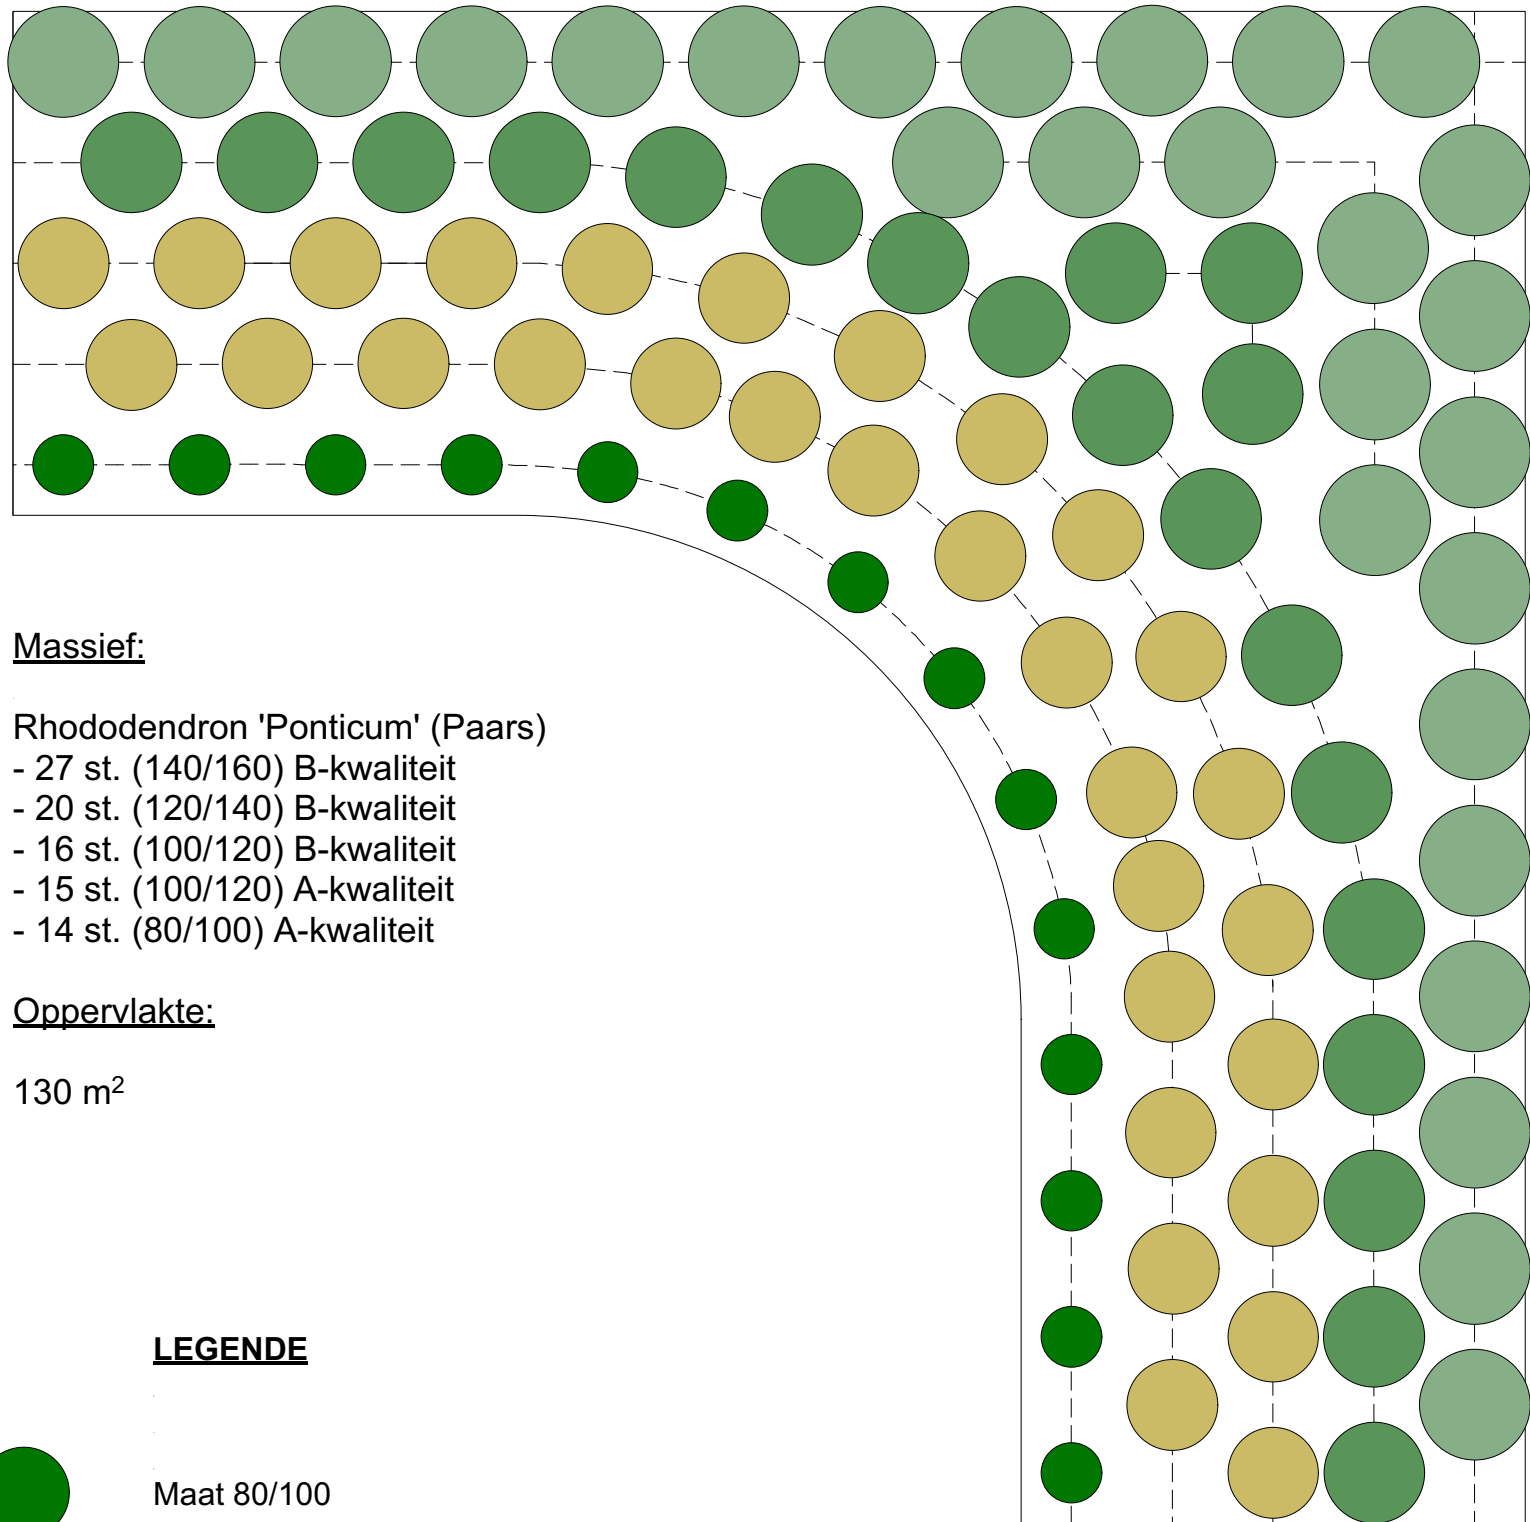

15,00

5,00

15,00

Massief:

Rhododendron 'Ponticum' (Paars)

- 27 st. (140/160) B-kwaliteit
- 20 st. (120/140) B-kwaliteit
- 16 st. (100/120) B-kwaliteit
- 15 st. (100/120) A-kwaliteit
- 14 st. (80/100) A-kwaliteit

Oppervlakte:

130 m²

LEGENDE

-  Maat 80/100
-  Maat 100/120
-  Maat 120/140
-  Maat 140/160

5,000